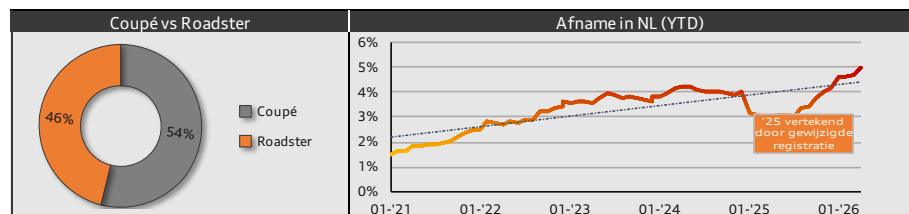

bron: Open mobiliteitsdata RDW | Aantallen afhankelijk juiste RDW registratie
www.audi-tt.eu | ttr3.2.nl

3.2 Coupé		3.2 Roadster									
In NL	Totaal	In NL	Totaal								
44	91	20	69								
47		49									
■ Origineel NL ■ Import		■ Origineel NL ■ Import									
Nieuwe eigenaar 2026 1ste eigenaar: 2 stuks In bezit: 6,4 jaar (gemiddeld)		Nieuwe eigenaar 2026 1ste eigenaar: 2 stuks In bezit: 7,6 jaar (gemiddeld)									
<table border="1"> <tr><td>tm vorige maand</td><td>4</td></tr> <tr><td>deze maand</td><td>2</td></tr> </table>		tm vorige maand	4	deze maand	2	<table border="1"> <tr><td>tm vorige maand</td><td>20</td></tr> <tr><td>deze maand</td><td>0</td></tr> </table>		tm vorige maand	20	deze maand	0
tm vorige maand	4										
deze maand	2										
tm vorige maand	20										
deze maand	0										