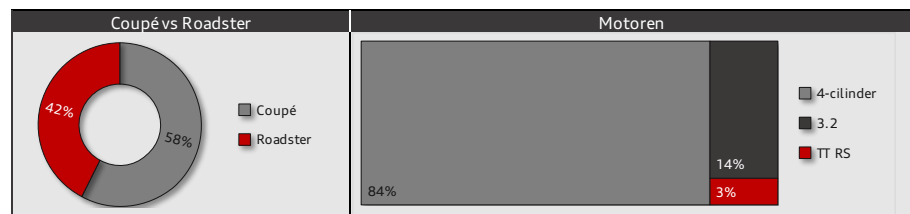

bron: Open mobiliteitsdata RDW | Aantallen afhankelijk juiste RDW registratie
www.audi-tt.eu | ttr3.2.nl