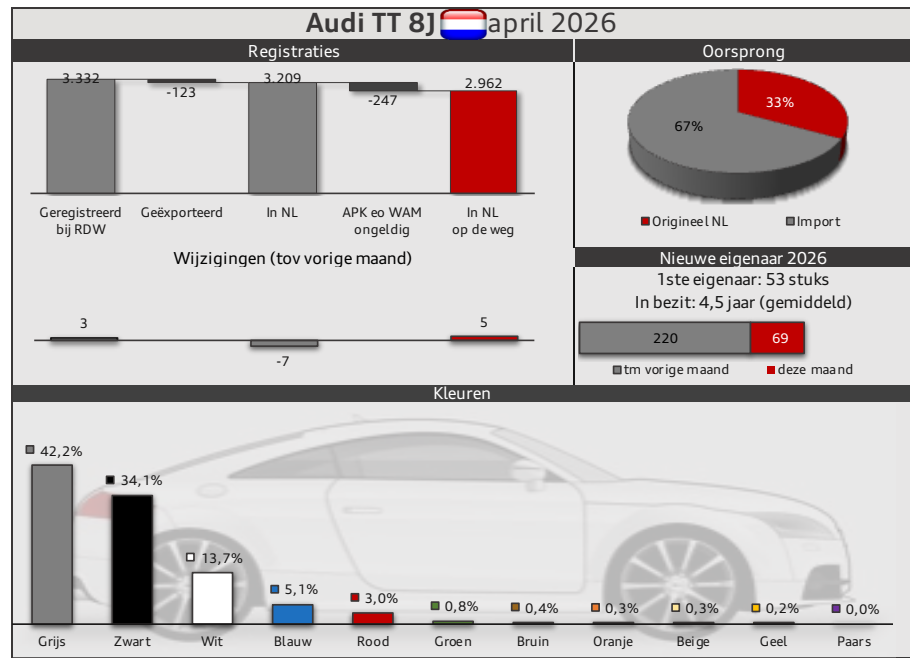

bron: Open mobiliteitsdata RDW | Aantallen afhankelijk juiste RDW registratie
www.audi-tt.eu | ttr3.2.nl

3.2 Coupé		3.2 Roadster	
In NL	Totaal	In NL	Totaal
44	91	20	69
47		49	
■ Origineel NL ■ Import		■ Origineel NL ■ Import	
Nieuwe eigenaar 2026 1ste eigenaar: 2 stuks In bezit: 6,4 jaar (gemiddeld)		Nieuwe eigenaar 2026 1ste eigenaar: 2 stuks In bezit: 7,6 jaar (gemiddeld)	
<table border="1"> <tr><td>tm vorige maand</td><td>4</td></tr> <tr><td>deze maand</td><td>2</td></tr> </table>		<table border="1"> <tr><td>tm vorige maand</td><td>20</td></tr> <tr><td>deze maand</td><td>0</td></tr> </table>	

bron: Open mobiliteitsdata RDW | Aantallen afhankelijk juiste RDW registratie
www.audi-tt.eu | ttr3.2.nl

bron: Open mobiliteitsdata RDW | Aantallen afhankelijk juiste RDW registratie
www.audi-tt.eu | ttr3.2.nl

bron: Open mobiliteitsdata RDW | Aantallen afhankelijk juiste RDW registratie
www.audi-tt.eu | ttr3.2.nl