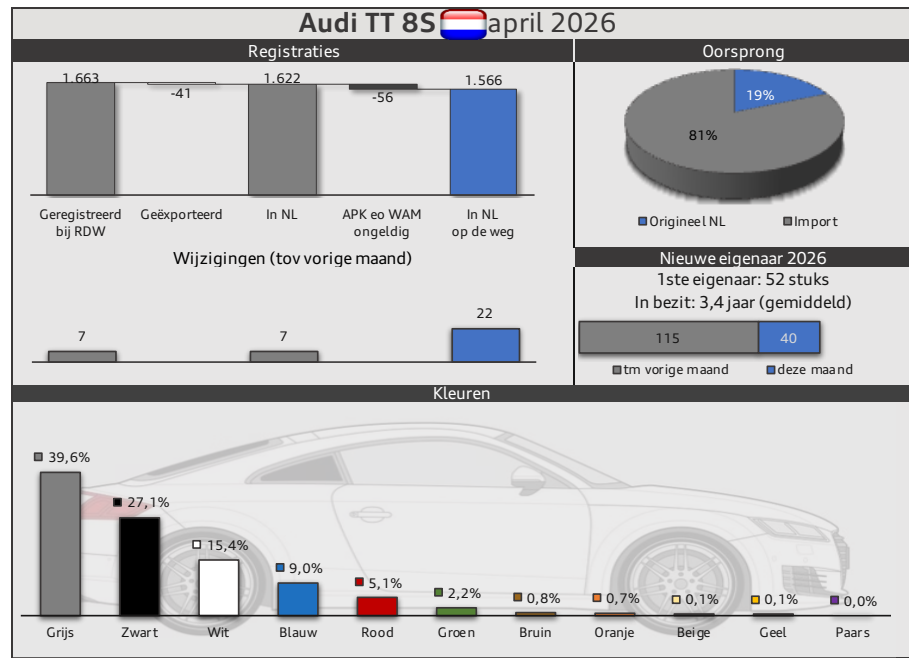

bron: Open mobiliteitsdata RDW | Aantallen afhankelijk juiste RDW registratie
www.audi-tt.eu | ttr3.2.nl